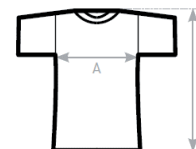

## TEE-SHIRT MANCHES COURTES - COULEUR

REF : MEMT2

## CHOIX DE LA TAILLE

• Tailles unisexe : XXS – XS - S - M - L - XL - XXL

MEMT1 - MEMT2	XS	S	M	L	XL	2XL	3XL	4XL	5XL
A - 1/2 POITRINE	45	48	51	54	57	60	63	66	69
B - LONGUEUR (À PARTIR DE LA NUQUE)	68	70	72	74	76	78	80	82	84