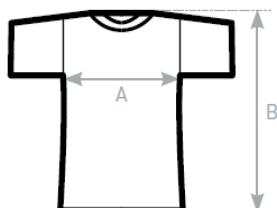

INFORMATION PRODUIT

N'OUBLIEZ PAS D'INDIQUER EN COMMENTAIRE VOTRE TAILLE ET L'OPTION CHOISIE POUR L'IMPRESSION DE VOTRE LOGO

TEE SHIRT MANCHES COURTES - BLANC

REF : MEMT1

CHOIX DE LA TAILLE

• Tailles unisexe : XS- S - M - L - XL - XXL

MEMT1 - MEMT2	XS	S	M	L	XL	2XL	3XL	4XL	5XL
A - 1/2 LARGEUR POITRINE	45	48	51	54	57	60	63	66	69
B - LONGUEUR (À PARTIR DE LA NUQUE)	68	70	72	74	76	78	80	82	84

TARIFS REPIQUAGE SUR TEXTILE BLANC

Frais tech inclus - sous réserve de voir votre visuel - sur une seule position à définir