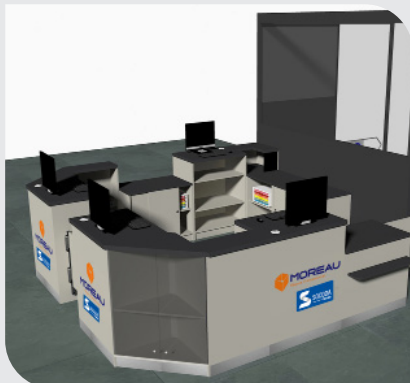

ESPACE ACCUEIL SUR MESURE

SHOW-ROOM MEUBLES SALLE DE BAINS

LINÉAIRES DE GONDOLES & RACKS

Pour toutes vos demandes, bénéficiez de tarifs avantageux et d'un contact dédié SOCODA : **Jérémie Joreau** - 06 47 20 91 41 - jjoreau@eficoncept.fr